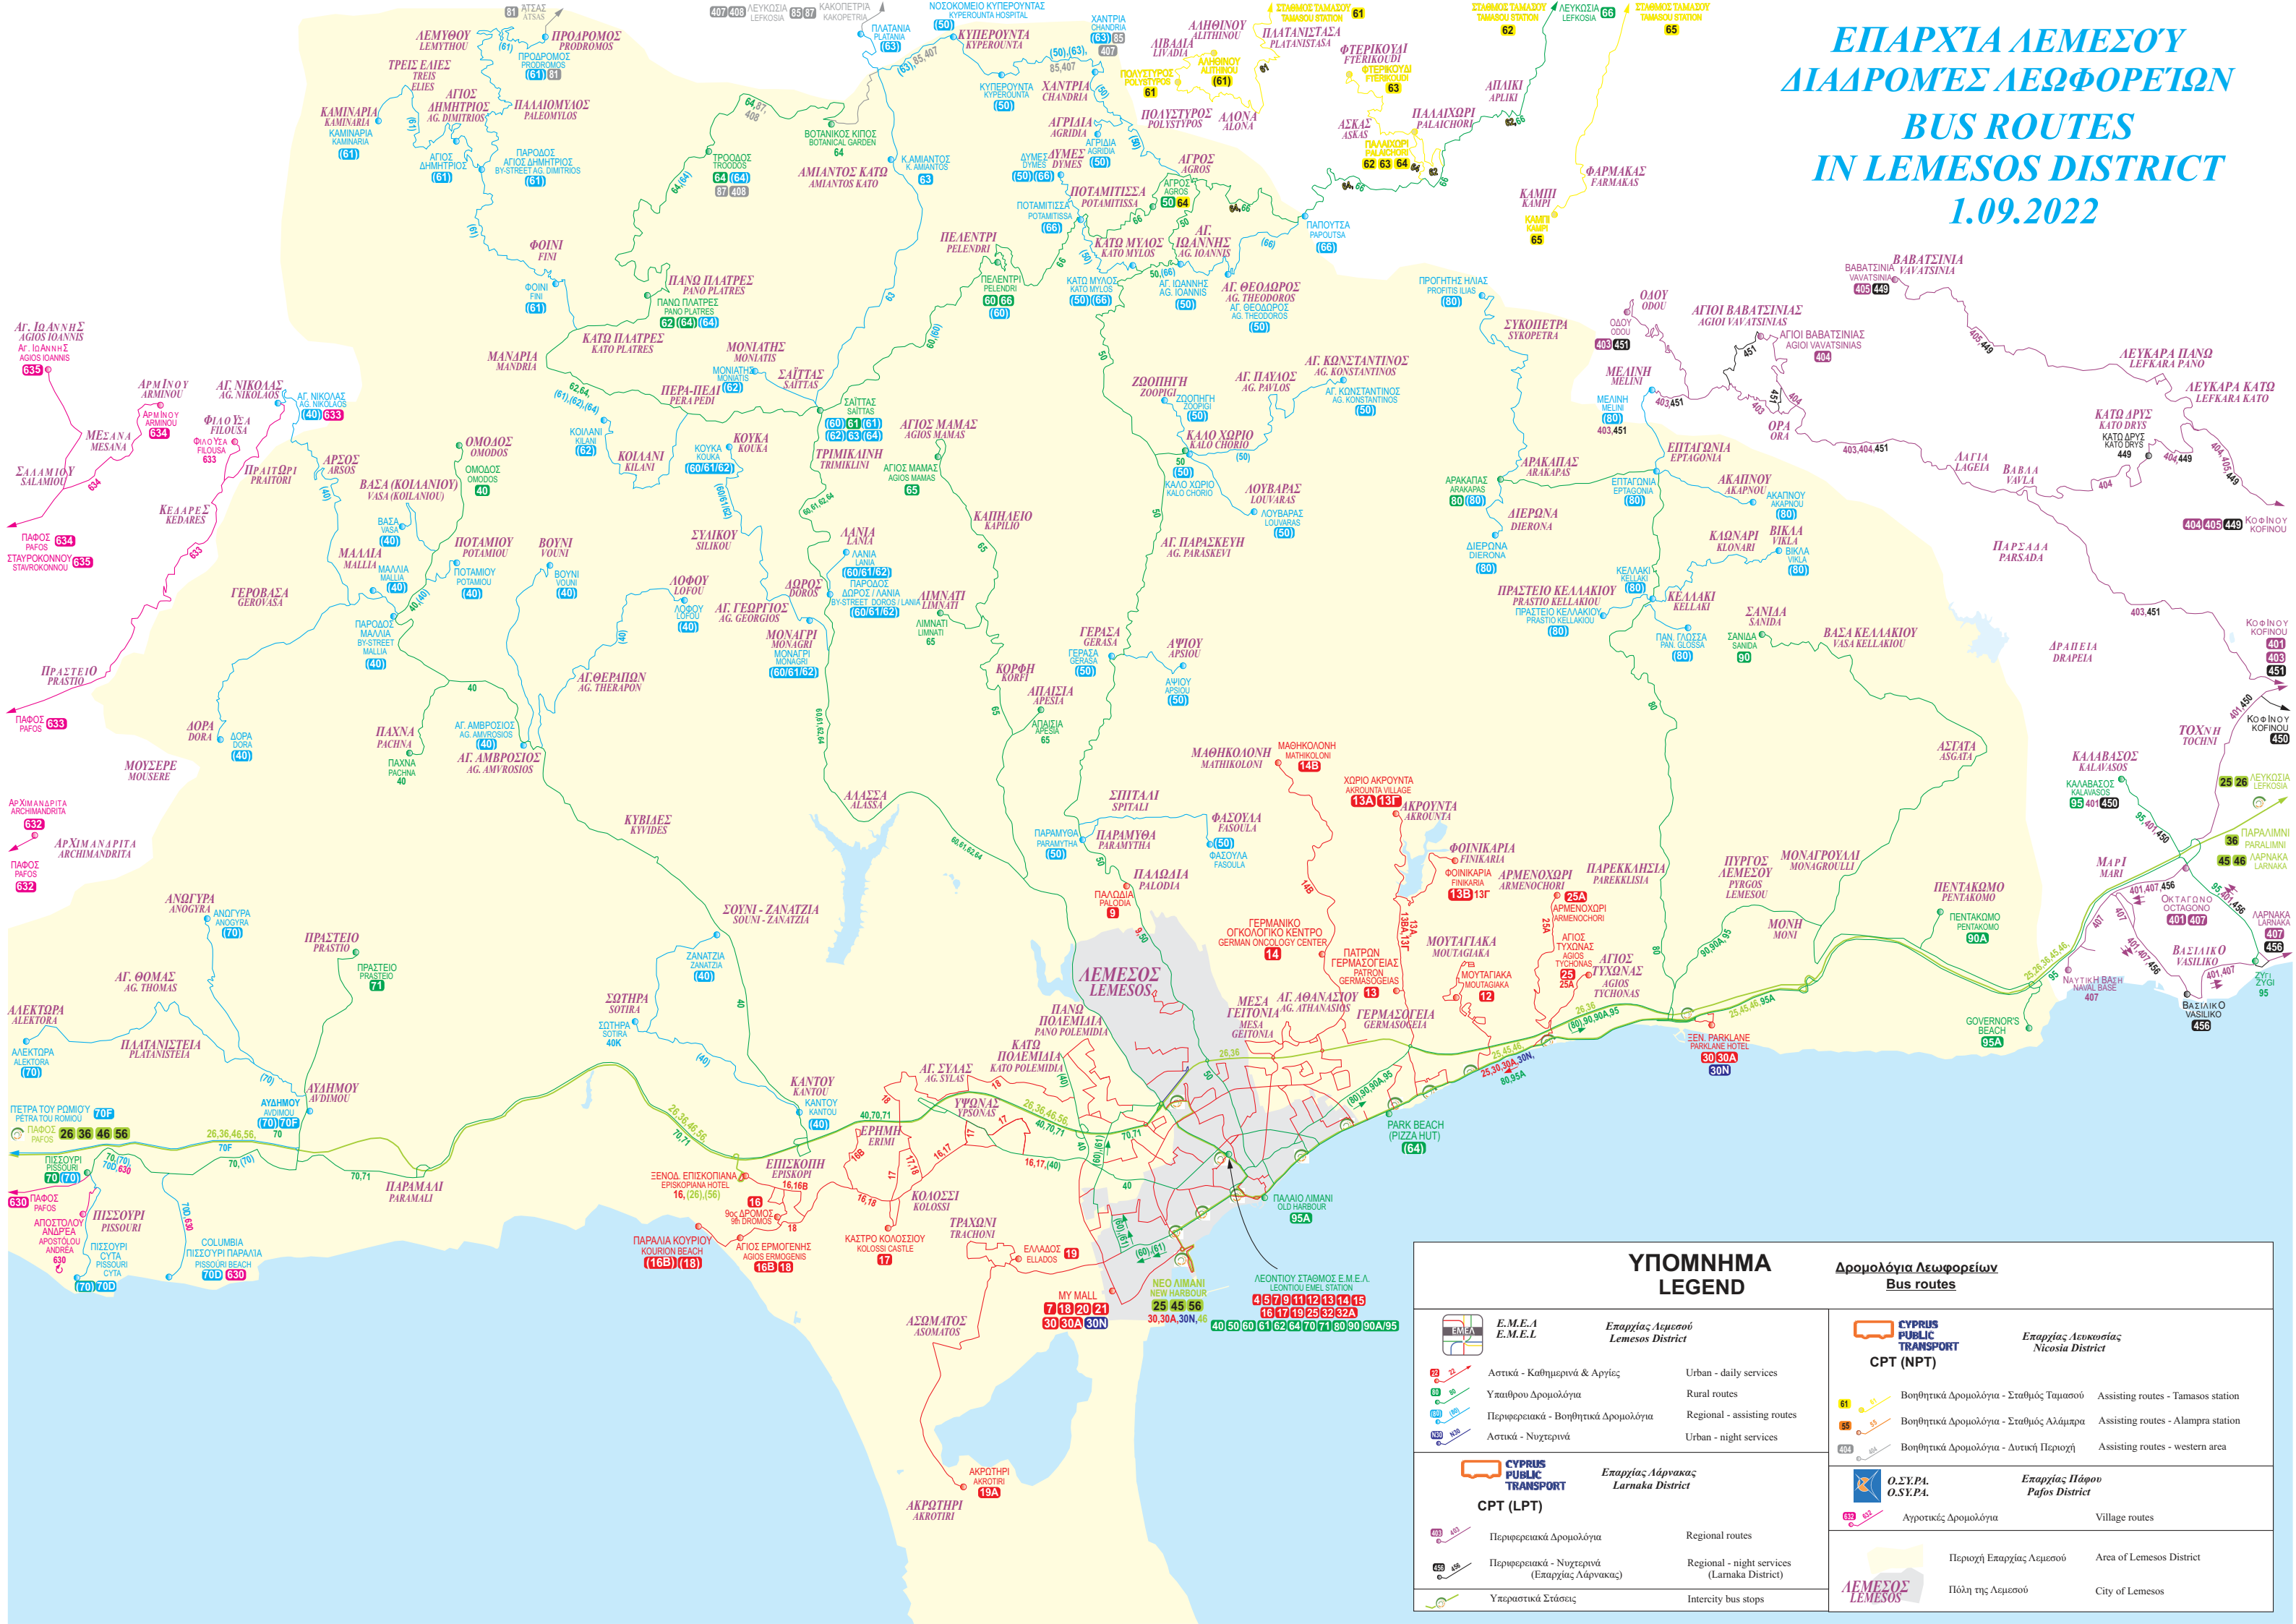

# ΕΠΑΡΧΙΑ ΛΕΜΕΣΟΥ ΔΙΑΔΡΟΜΕΣ ΛΕΩΦΟΡΕΙΩΝ BUS ROUTES IN LEMESOS DISTRICT 1.09.2022

### ΥΠΟΜΝΗΜΑ LEGEND

	<b>E.M.E.A. E.M.E.L</b> Επαρχίας Λεμεσού Lemesos District		<b>Επαρχίας Λεωκοσίας Nicosia District</b>
	Αστικά - Καθημερινά & Αργίες	Urban - daily services	
	Υπαίθριου Δρομολόγια	Rural routes	
	Περιφερειακά - Βοηθητικά Δρομολόγια	Regional - assisting routes	
	Αστικά - Νυκτερινά	Urban - night services	
	<b>CYPRUS PUBLIC TRANSPORT CPT (LPT)</b> Επαρχίας Λάρνακας Larnaka District		<b>Επαρχίας Πάφου Pafos District</b>
	Περιφερειακά Δρομολόγια	Regional routes	Αγροτικές Δρομολόγια Village routes
	Περιφερειακά - Νυκτερινά (Επαρχίας Λάρνακας)	Regional - night services (Larnaka District)	Περιοχή Επαρχίας Λεμεσού Area of Lemesos District
	Υπερστατικά Στάσεις	Intercity bus stops	Πόλη της Λεμεσού City of Lemesos