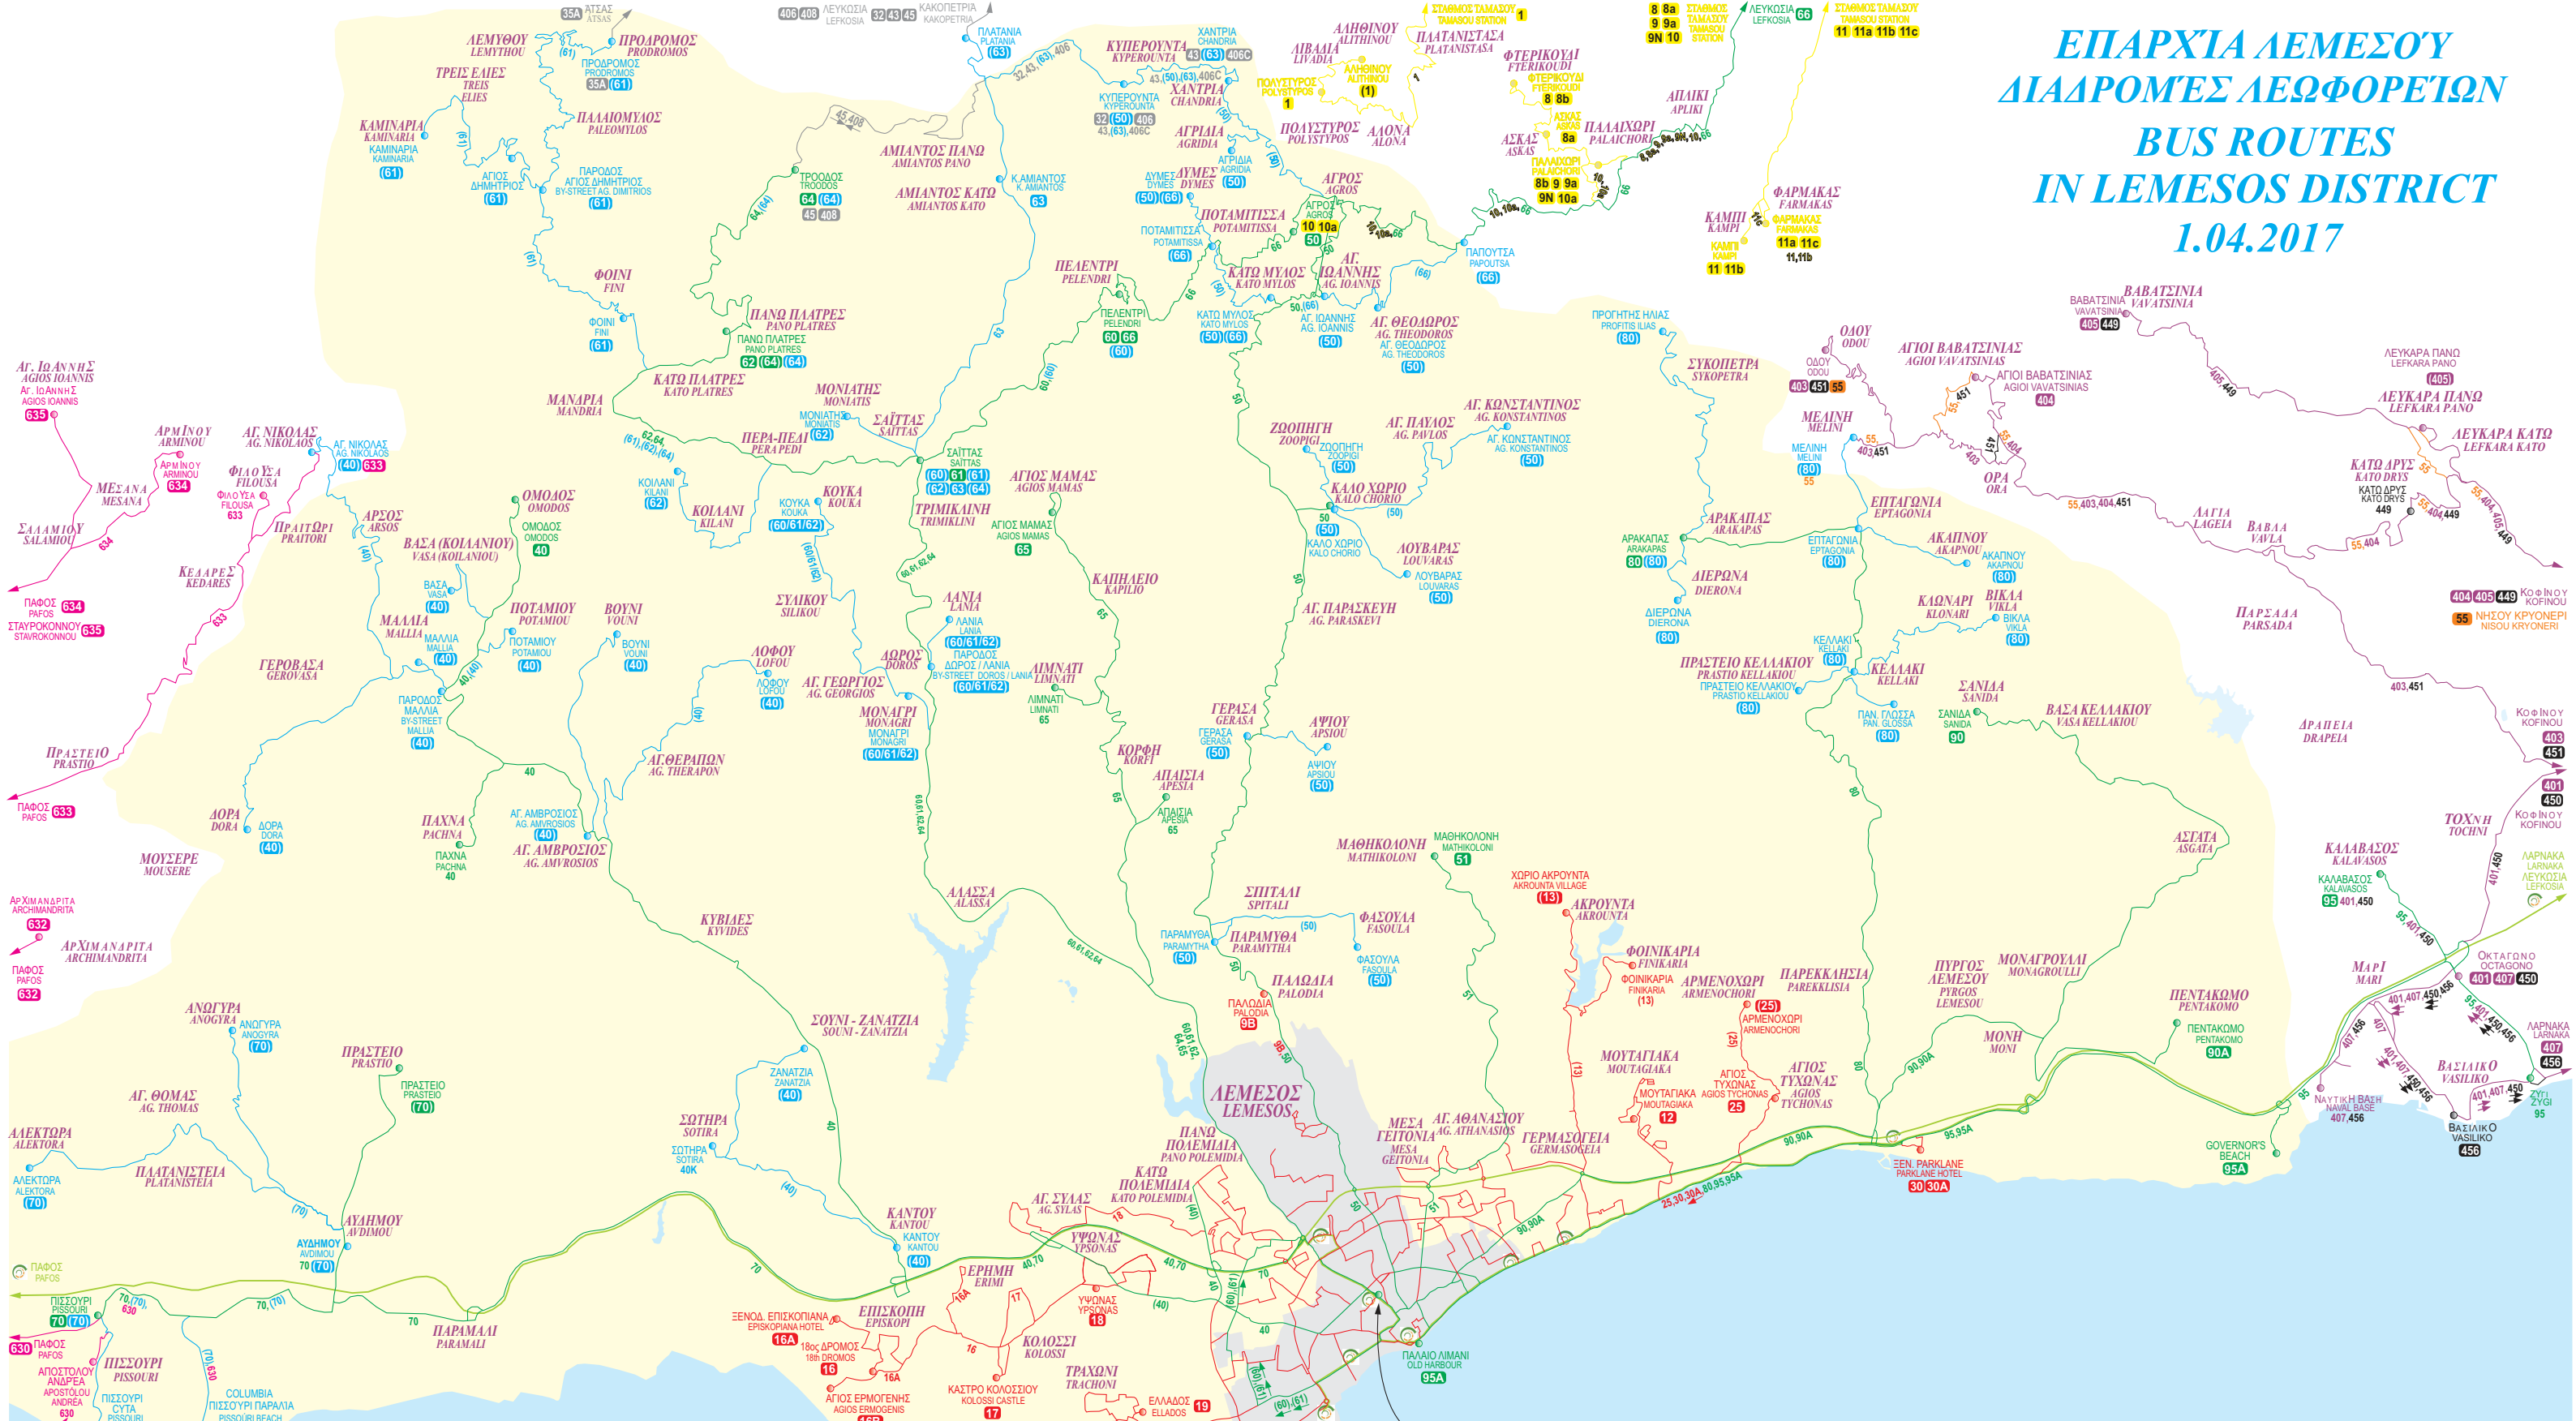

ΕΠΑΡΧΙΑ ΛΕΜΕΣΟΥ ΔΙΑΔΡΟΜΕΣ ΛΕΩΦΟΡΕΙΩΝ BUS ROUTES IN LEMESOS DISTRICT 1.04.2017

ΥΠΟΜΝΗΜΑ LEGEND		Δρομολόγια Λεωφορείων Bus routes	
	E.M.E.A Ε.Μ.Ε.Λ. Επαρχία Λεμεσού Lemesos District		O.S.E.A. O.S.E.L. Επαρχία Λεμεσού Nicosia District
	Αστικά - Καθημερινά & Αργίες Urban - daily services		Βοηθητικά Δρομολόγια - Σταθμός Ταμσού Assisting routes - Tamasos station
	Υπαίθριου Δρομολόγια Rural routes		Βοηθητικά Δρομολόγια - Σταθμός Κρυονερί Assisting routes - Kryoneri station
	Περιφερειακά - Βοηθητικά Δρομολόγια Regional - assisting routes		Βοηθητικά Δρομολόγια - Δυτική Περιοχή Assisting routes - western area
	Αστικά - Νυκτερινά Urban - night services		Ο.Σ.Υ.ΡΑ. O.S.Y.P.A. Επαρχία Πάφου Pafos District
	Ζήνων Zinon Επαρχία Λάρνακας Larnaka District		Αγροτικές Δρομολόγια Village routes
	Περιφερειακά - Νυκτερινά (Επαρχία Λάρνακας) Regional - night services (Larnaka District)		Περιοχή Επαρχίας Λεμεσού Area of Lemesos District
	Υπεραστικά Στάσεις Intercity bus stops		Πόλη της Λεμεσού City of Lemesos