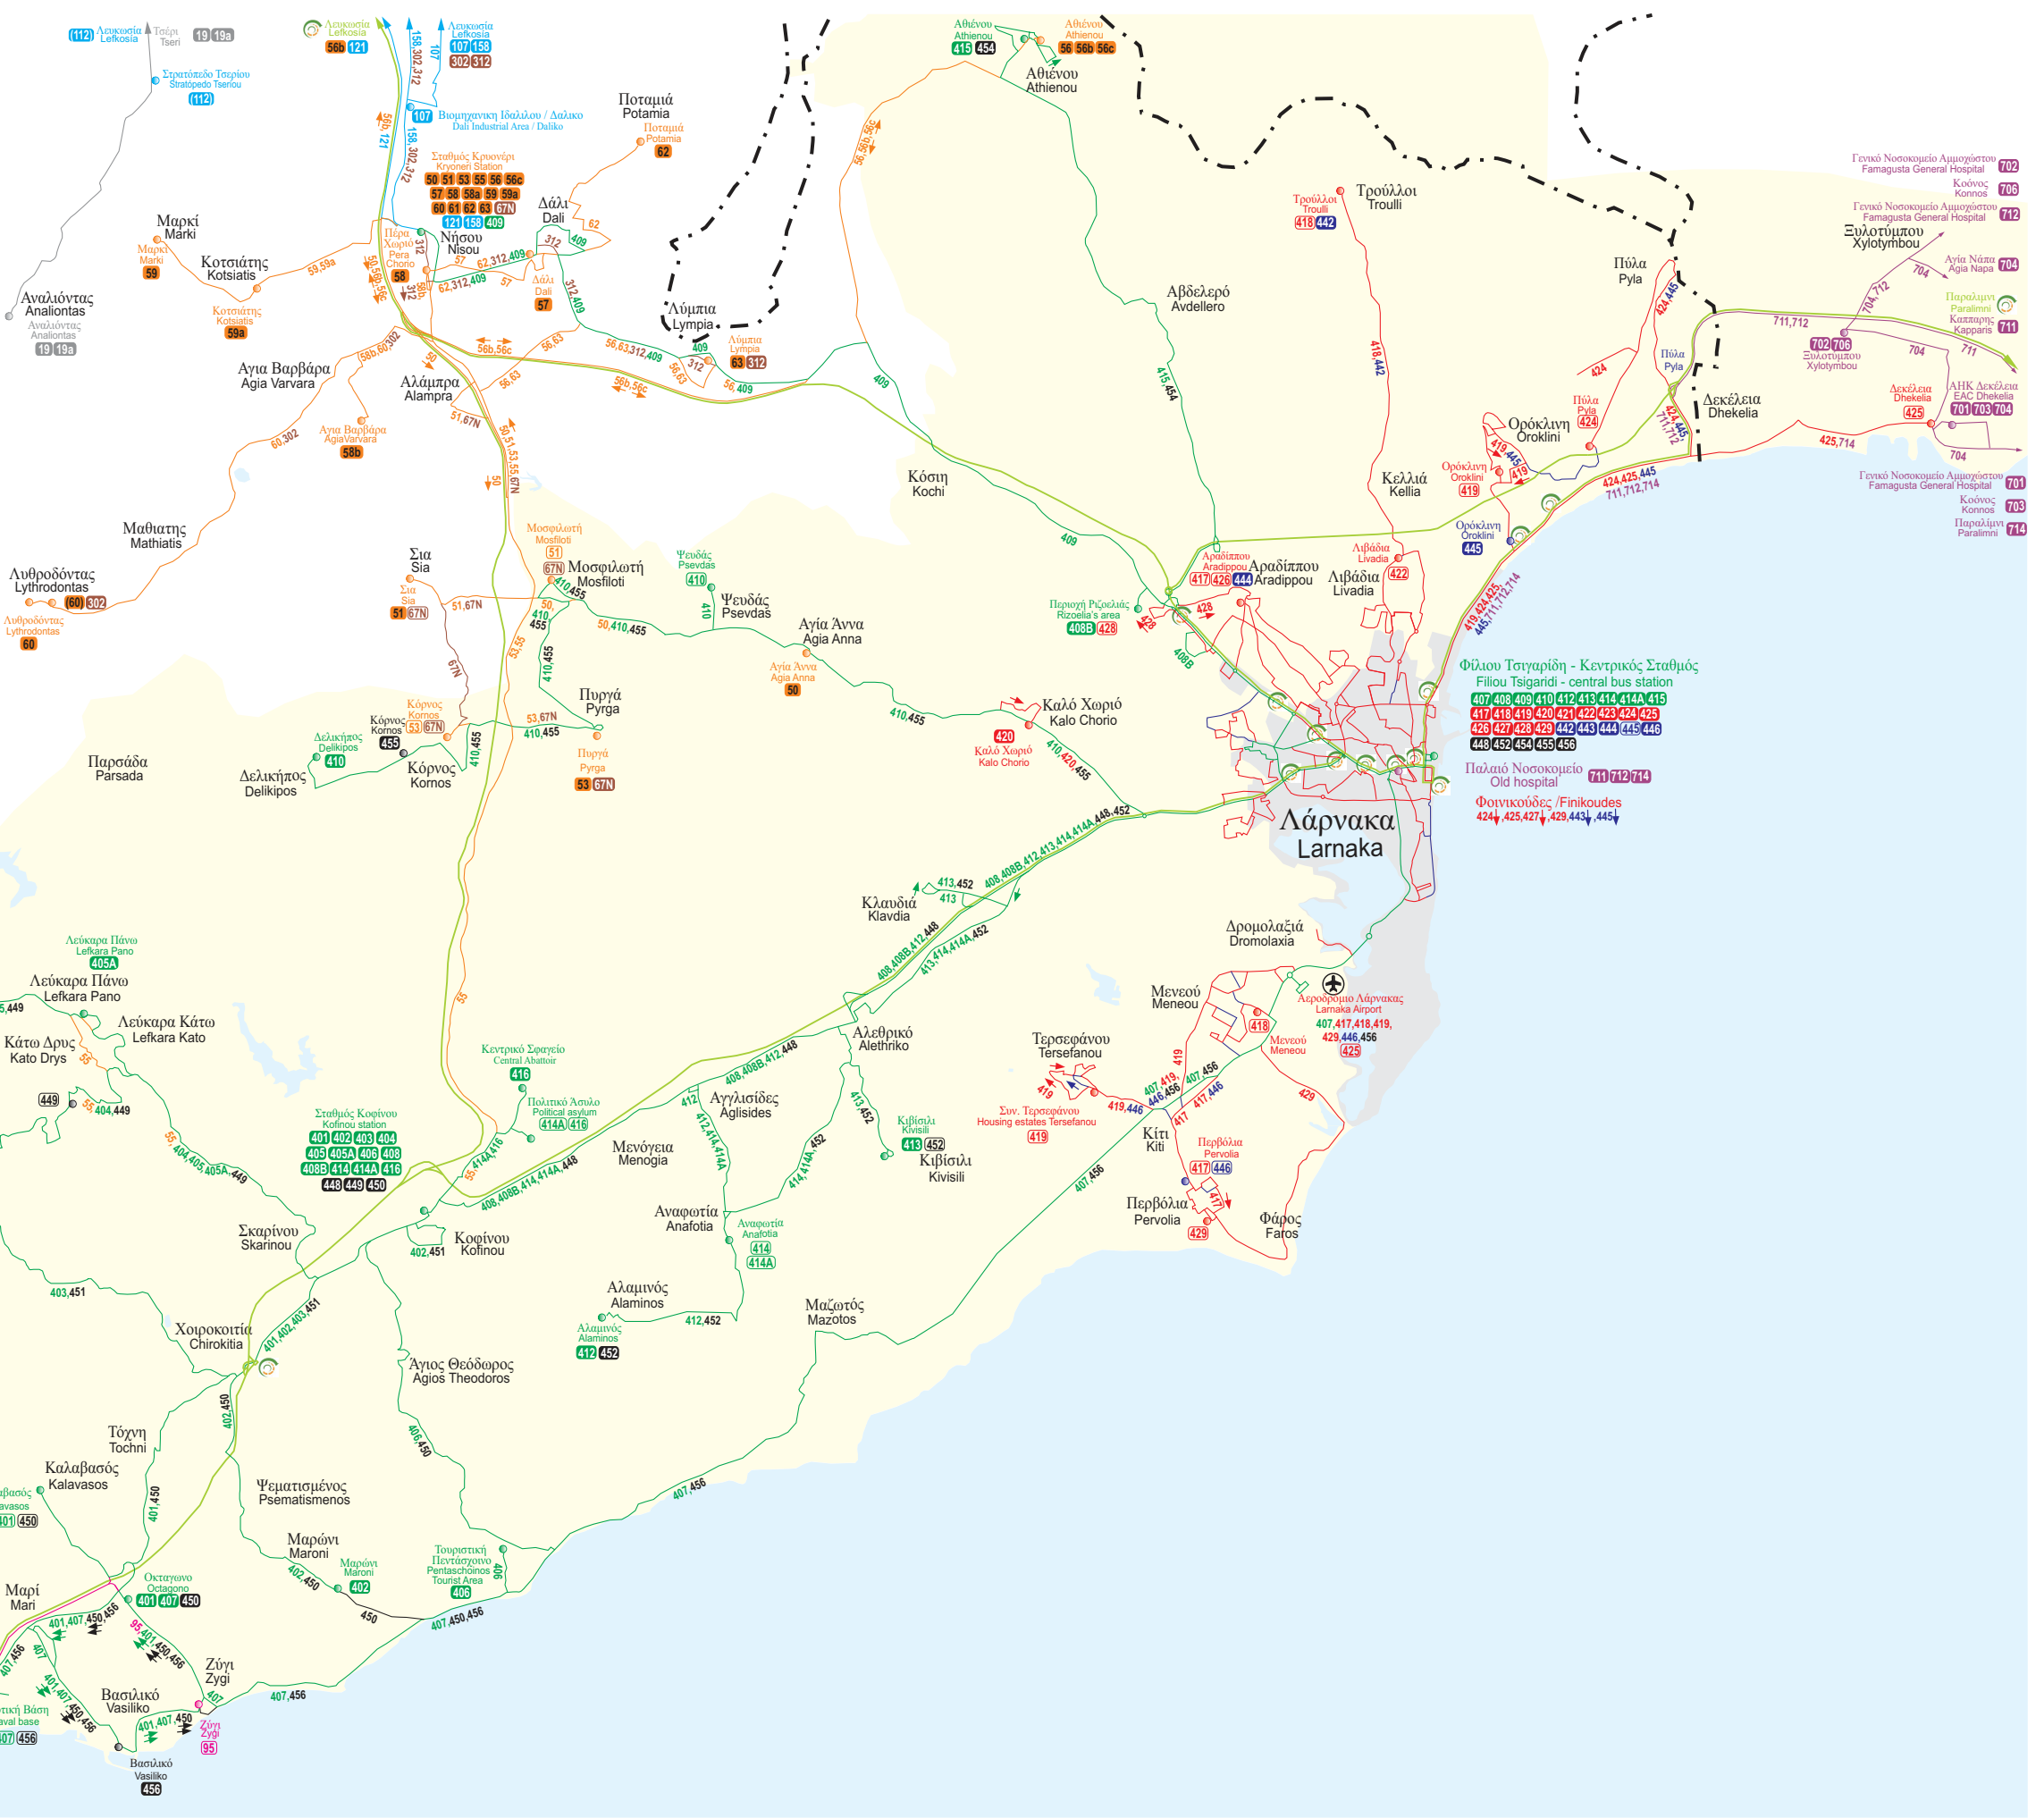

ΥΠΟΜΝΗΜΑ

LEGEND

Δρομολόγια Λεωφορείων Bus routes

	<ul style="list-style-type: none"> 401, 402, 403, 404, 405: Αστικά - Καθημερινά & Αργίες 406, 407, 408, 409, 410: Περιφερειακά - Καθημερινά & Αργίες 411, 412, 413, 414, 415: Αστικά - Νυκτερινά 416, 417, 418, 419, 420: Περιφερειακά - Νυκτερινά 	<ul style="list-style-type: none"> Urban - daily services Regional - daily services Urban - night services Regional - night services 	
	421, 711	Περιφερειακά - Επαρχίας Αμμοχώστου	Regional - Famagusta District
	107, 107, 6K19, 6K19, 6A002, 6A002, 312, 312	<ul style="list-style-type: none"> 107, 107: Καθημερινά & Αργίες - Επαρχίας Λευκωσία 6K19, 6K19: Βοηθητικά Δρομολόγια - Σταθμός Κρυονερί 6A002, 6A002: Βοηθητικά Άλλα Δρομολόγια 312, 312: Νυκτερινά - Επαρχίας Λευκωσία 	<ul style="list-style-type: none"> Daily - Nicosia District Assisting routes - Kryoneri station Other assisting routes Night services - Nicosia District
	63, 95	Υπαίθρου Δρομολόγια - Επαρχίας Λεμεσού	Rural routes - Limassol District
		Υπεραστικά Στάσεις	Intercity bus stops
		Περιοχή Επαρχίας Λάρνακας	Area of Larnaca District
		Πόλη της Λάρνακας	City of Larnaca
		Αεροδρόμιο	Airport
		Όριο νεκρής ζώνης	Buffer zone boundary

ΕΠΑΡΧΙΑ ΛΑΡΝΑΚΑΣ
ΔΙΑΔΡΟΜΕΣ ΛΕΩΦΟΡΕΙΩΝ
BUS ROUTES
IN LARNACA DISTRICT
3.07.2017